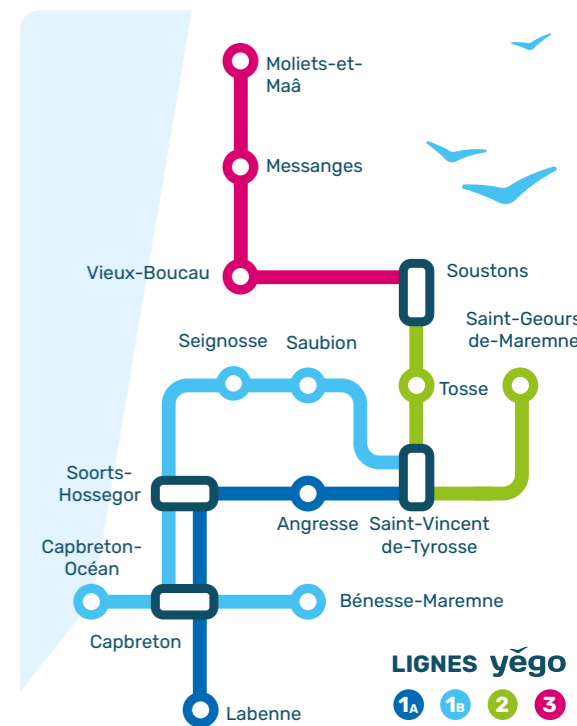

DÉPART DE SOUSTONS - ISLE VERTE À DESTINATION DE :

MOLIETS (bus Yégo ligne 3)	8:30	-	-	-	-	14:45	-	-	-	18:24	19:15	-	-	12:50	14:30	-	19:00
----------------------------	------	---	---	---	---	-------	---	---	---	-------	-------	---	---	-------	-------	---	-------

*Circule les lundis, mardis, jeudis et vendredis en période scolaire

ARRIVÉE À SAINT-VINCENT-DE-TYROSSE GARE SNCF EN PROVENANCE DE :

BAYONNE (TER)	6:55	7:38	-	-	-	17:58	-	-	-	-	17:53
---------------	------	------	---	---	---	-------	---	---	---	---	-------

DÉPART DE SOUSTONS - ISLE VERTE À DESTINATION DE :

MOLIETS (bus Yégo ligne 3)	8:30	-	-	-	14:40	-	19:15	-	12:50	14:30	-	19:00
----------------------------	------	---	---	---	-------	---	-------	---	-------	-------	---	-------